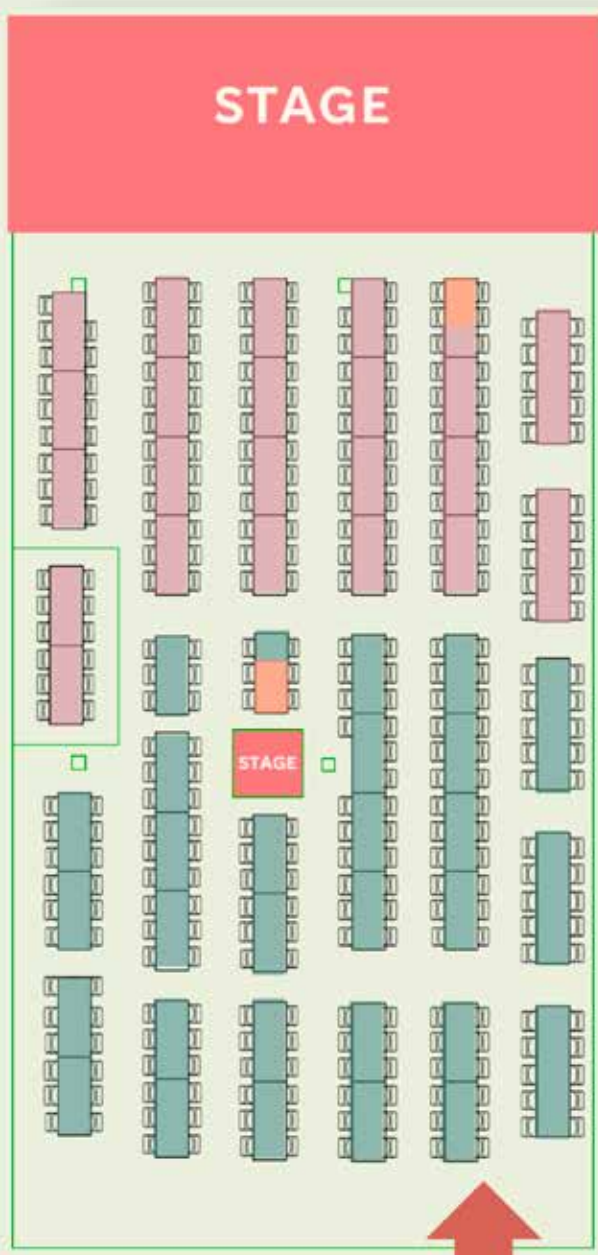

VIP席

VIP シートは特別なサービスと、
唯一無二のエンターテイメント
を提供します。お席へは17時15分
からご案内いたします。

- ・ハワイアンショー
- ・花のレイグリーティング
- ・デラックス座席
- ・夕食はハワイアンルアウ&
  プライムリブ
- ・ウェルカムドリンク+2ドリンクが
  含まれます

大人
200ドル

子供*
150ドル

一般席

お席へは17時30分から
ご案内いたします。

- ・ハワイアンショー
- ・生花のレイグリーティング
- ・一般席
- ・ハワイアンルアウ&プライムリブ
- ・ウェルカムドリンク(マイタイ)

大人
170ドル

子供*
110ドル

ショーのみ

お席へは17時45分から
ご案内いたします。

- ・ハワイアンの演芸
- ・生花のレイグリーティング
- ・一般席
- ・ウェルカムドリンク(マイタイ)

大人
125ドル

子供*
75ドル

VIP席

一般席 - ショーのみ

障害者席

詳細:

- ・ 催行日:月曜日、水曜日、
  金曜日、日曜日
- ・ 17時~20時
- ・ レイグリーティング
- ・ ウェルカムドリンク
  (マイタイ)
- ・ レイメイキングとポリネ
  シアのタトゥーシール
- ・ ハワイアンルアウ&
  プライムリブのビュッフェ
- ・ ルアウミュージック&
  ダンスパフォーマンス
- ・ 「オリ オリ タトゥ エ」
  (楽曲)お客様体験型。
  是非ご参加下さい!
- ・ フィナーレでファイヤー
  ナイフダンス
- ・ キャストと写真撮影

大人:11歳以上

子供:3歳~10歳

幼児:2歳以下で座席を使用
しない場合は無料です。

よくあるご質問

チェックイン時間: VIP17時15分・一般席17時30分・ショーのみ17時45分

チェックイン場所: ワイキキ ビーチ マリオット リゾート & スパの3階。

駐車場: バリデーションには6時間のセルフパーキングが含まれます。バレーサービス料金25ドル

障害をお持ちの方: アクセシビリティに関するお問い合わせがある場合は、予約時にコメント欄にご記入
ください。

キャンセル ポリシー: キャンセルの72時間前にご連絡していただいた場合は、全額返金またはクレジットいた
します。また、天候やその他の不測の事態によりオペレーターがキャンセルした場合も、全額返金またはクレジ
ットいたします。キャンセルのお問い合わせはお電話にてご連絡ください。無断キャンセルの場合は
全額請求になります。